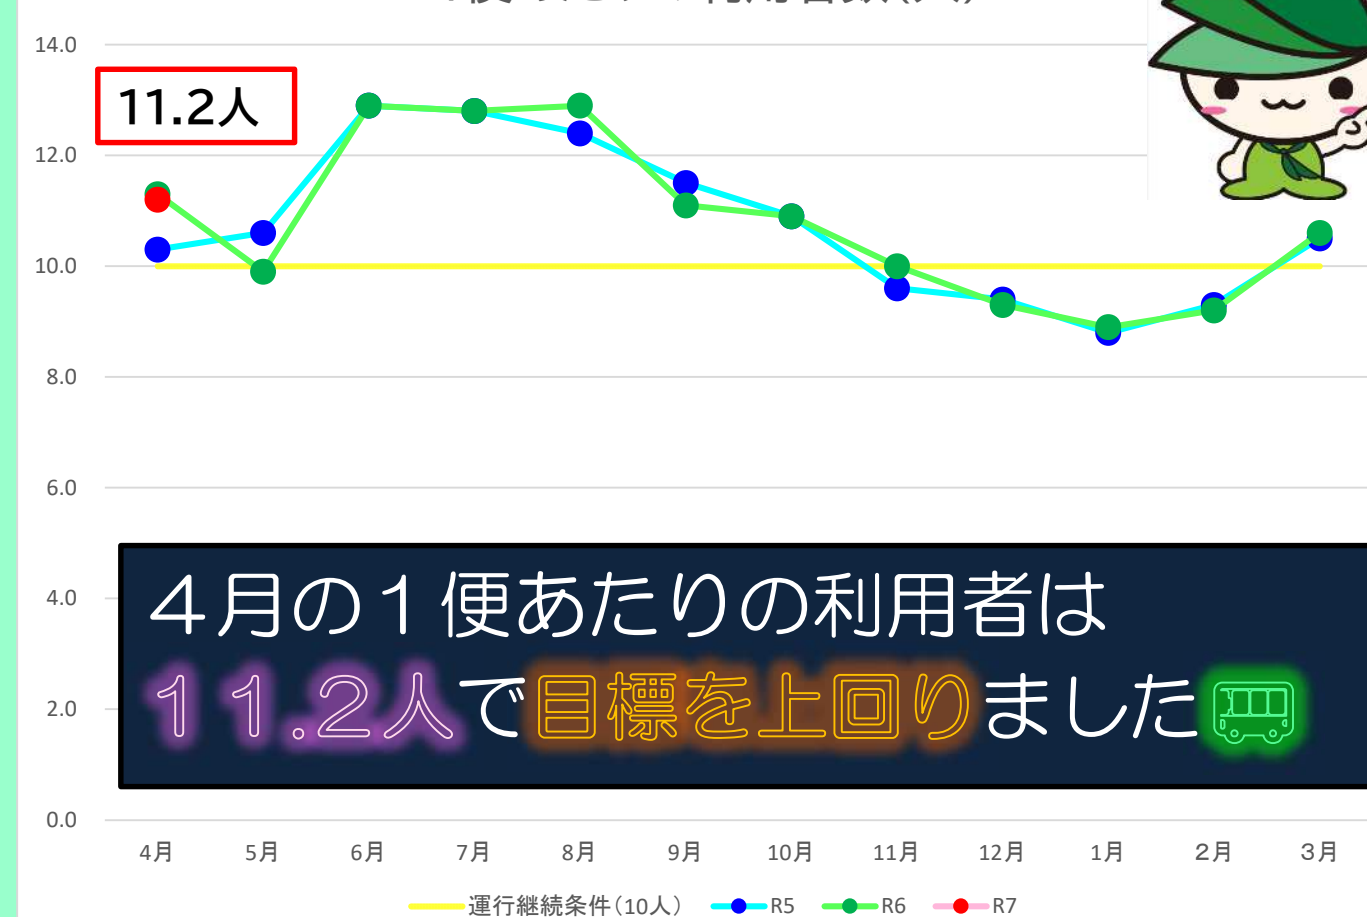

せせらぎ号 運行実績（令和7年度）

せせらぎ号応援隊長
緑区イメージキャラクター
「ミウル」

◆利用者数の月別比較

月別利用者数（人）

1便あたりの利用者数（人）

4月の利用者は7,747人でした

4月の1便あたりの利用者は
11.2人で目標を上回りました

4月の利用者数は7,747人で1便あたりの利用者は11.2人で、運行継続条件である10人を上回りました。