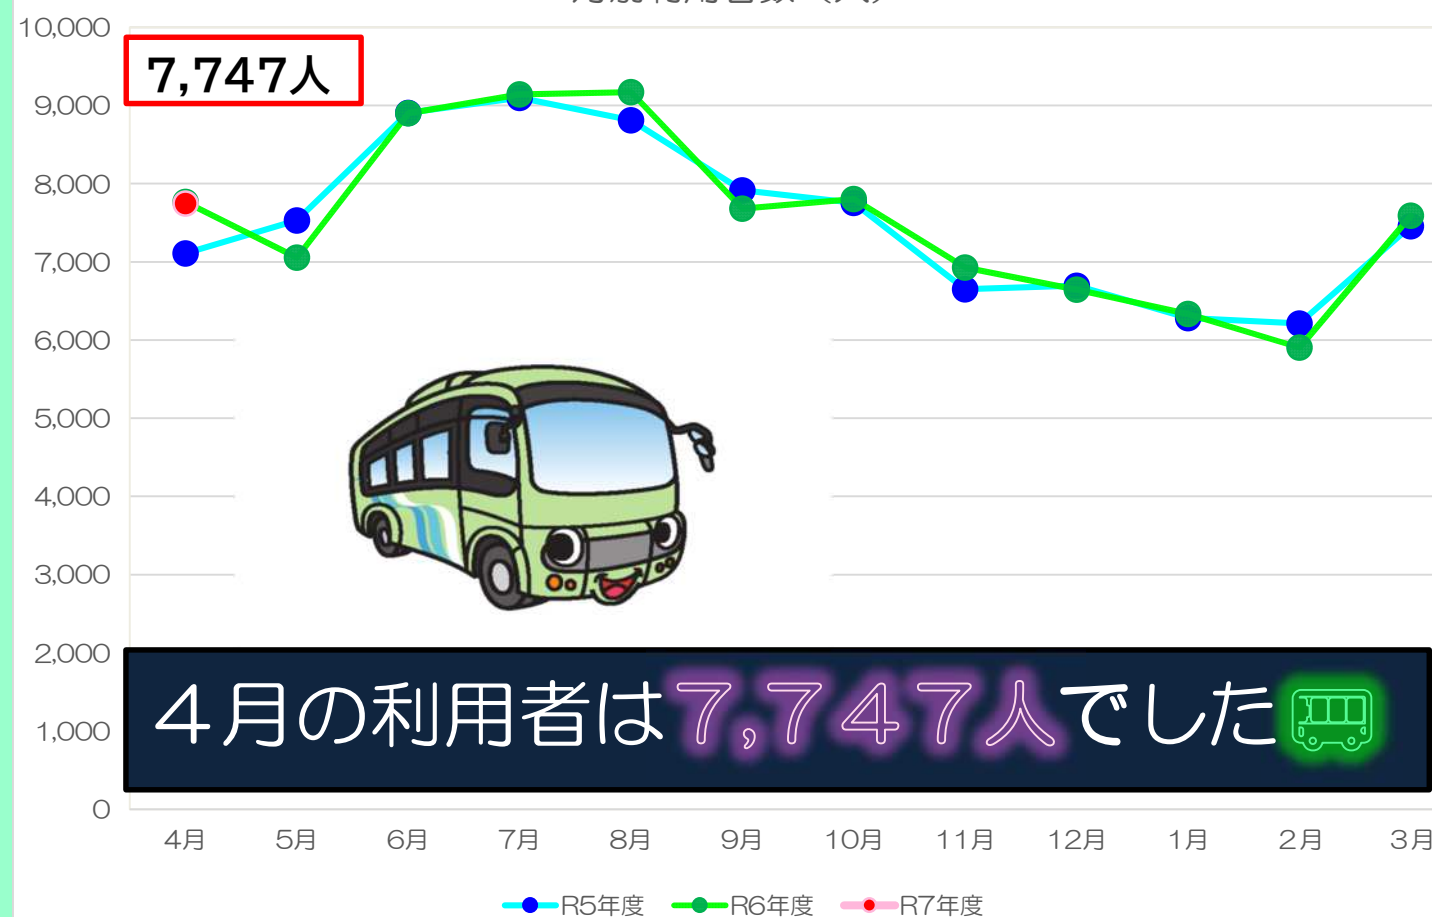

せせらぎ号 運行実績（令和7年度）

せせらぎ号応援隊長
緑区イメージキャラクター
「ミウル」

◆利用者数の月別比較

月別利用者数（人）

1便あたりの利用者数（人）

4月の利用者は7,747人でした

4月の1便あたりの利用者は
11.2人で目標を上回りました

4月の利用者数は7,747人で1便あたりの利用者は11.2人で、運行継続条件である10人を上回りました。